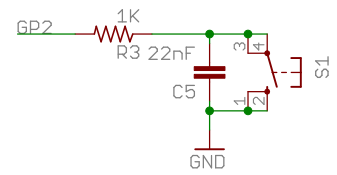

A

B

C

D

E

Project: OPEN RFID TAG LITE Ver. 03  
 Author: RAMIRO PAREJA 09/2009

1 2 3 4 5 6 7 8