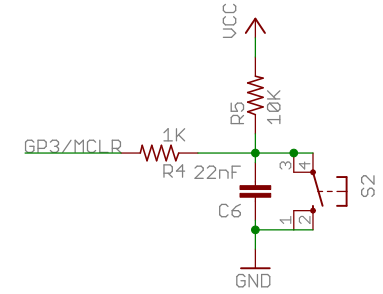

A

B

C

D

E

Project: OPEN RFID TAG LITE Ver. 03  
 Author: RAMIRO PAREJA 09/2009

1 2 3 4 5 6 7 8