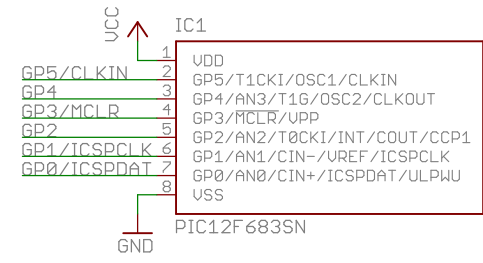

A

B

C

D

E

Project: OPEN RFID TAG LITE Ver. 03  
 Author: RAMIRO PAREJA 09/2009

1 2 3 4 5 6 7 8