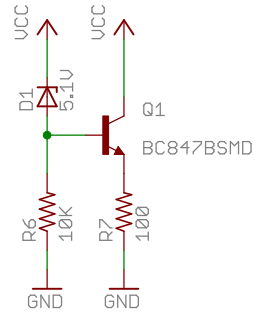

A

B

C

D

E

Project: OPEN RFID TAG LITE Ver. 03  
 Author: RAMIRO PAREJA 09/2009

1 2 3 4 5 6 7 8